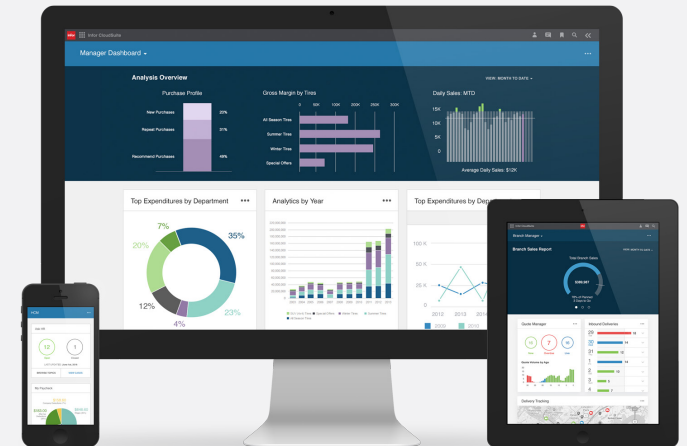

PLATFORMA

SU SERVICIO OPERATIVO PREPARADO PARA EL FUTURO

Infor OS es la base subyacente de todo el ecosistema de su negocio y garantiza que los sistemas funcionen en conjunto de manera fluida, proporciona información de negocio automáticamente y tiene la flexibilidad para adaptarse a las necesidades cambiantes del negocio y la industria. Diseñado para maximizar el potencial tanto de la tecnología como de las personas, ofrece una experiencia de usuario conversacional que hace que los sistemas sean más inteligentes, intuitivos y exponencialmente más valiosos.

Infor OS

Interfaz de usuario común	Colaboración	Extensibilidad
Integración de procesos/API	AI	Business Intelligence
Gráficas del negocio/ personas/activos	Internet de las cosas	Seguridad
Gestión de documentos	Localización	Red de comercio