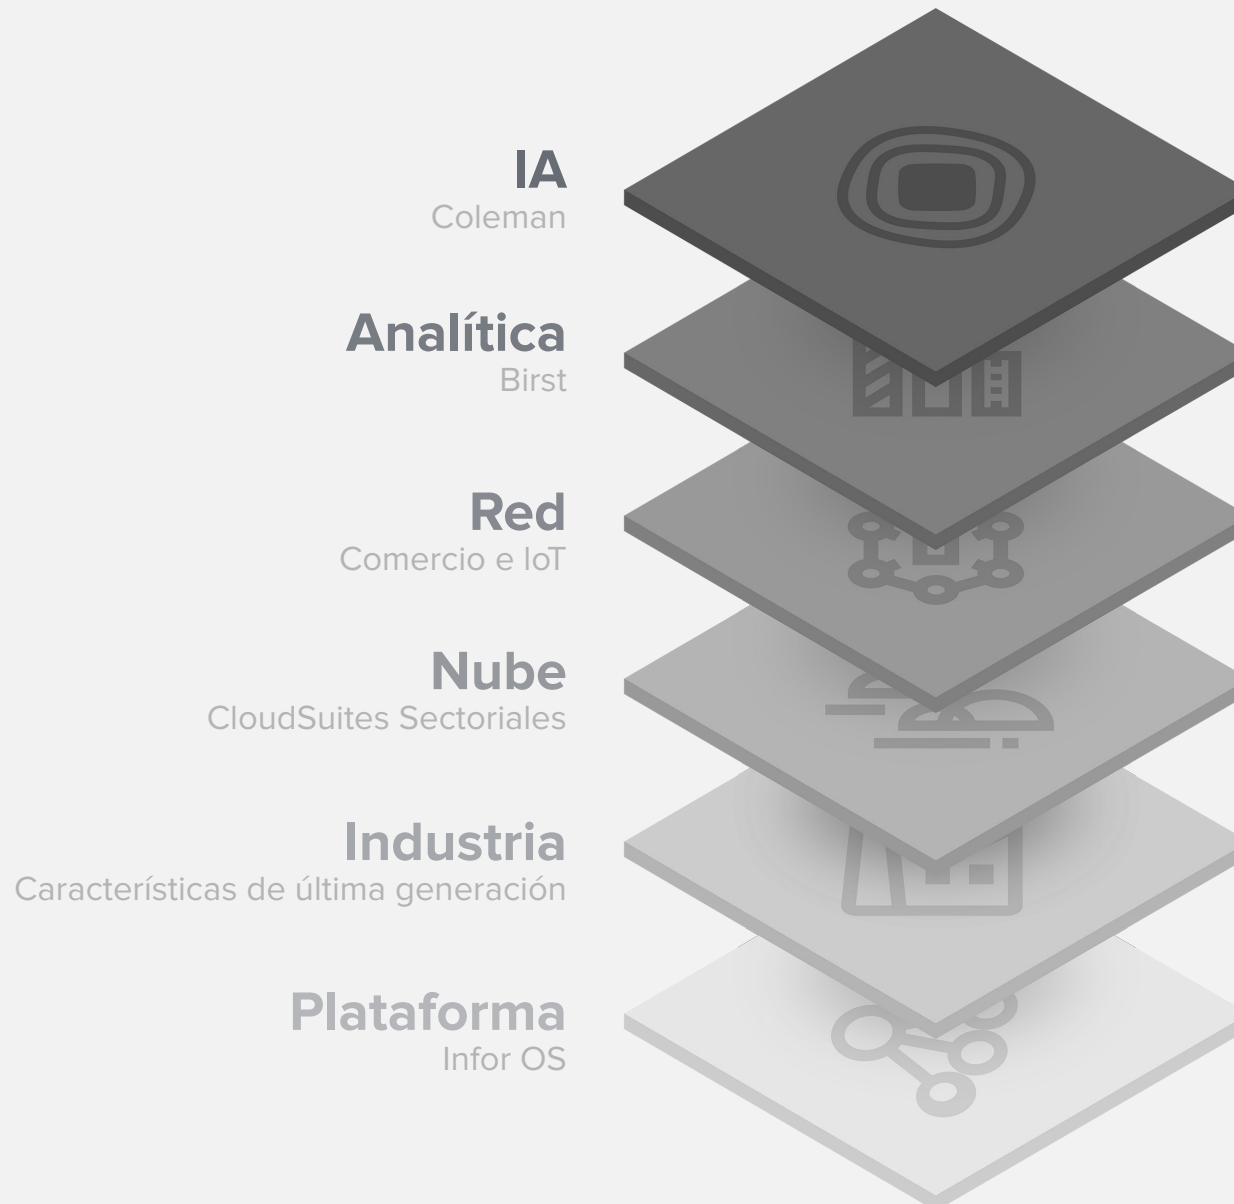

infor

™

PERFIL CORPORATIVO

¿QUIÉN ES INFOR?

Infor® es un líder global de software empresarial en la nube y un socio de tecnología estratégica de más de 68.000 grandes empresas y pymes.

Infor construye soluciones de software empresarial diseñadas para la nube, diseñadas para su sector. Desde la fabricación o la atención sanitaria, hasta la venta minorista y la moda, cubrimos todos los sectores y contamos con soluciones ERP integrales que incorporan tecnología de inteligencia artificial.

Más de 1.750 socios

LA ESTRATEGIA INFOR

ESPECIALIZACIÓN POR SECTOR, CONCEBIDO PARA LA NUBE

LA ESTRATEGIA DE INFOR

Plataforma

- Experiencia de usuario unificada con integración abierta de procesos de negocio de aplicaciones de software externas y de Infor
- Automatización y gestión de documentos digitales de tareas complejas y diversos niveles
- Extensibilidad para crear interfaces web a nivel consumidor o formularios de gran rendimiento con un mínimo de código a través del escritorio, tableta o teléfono inteligente